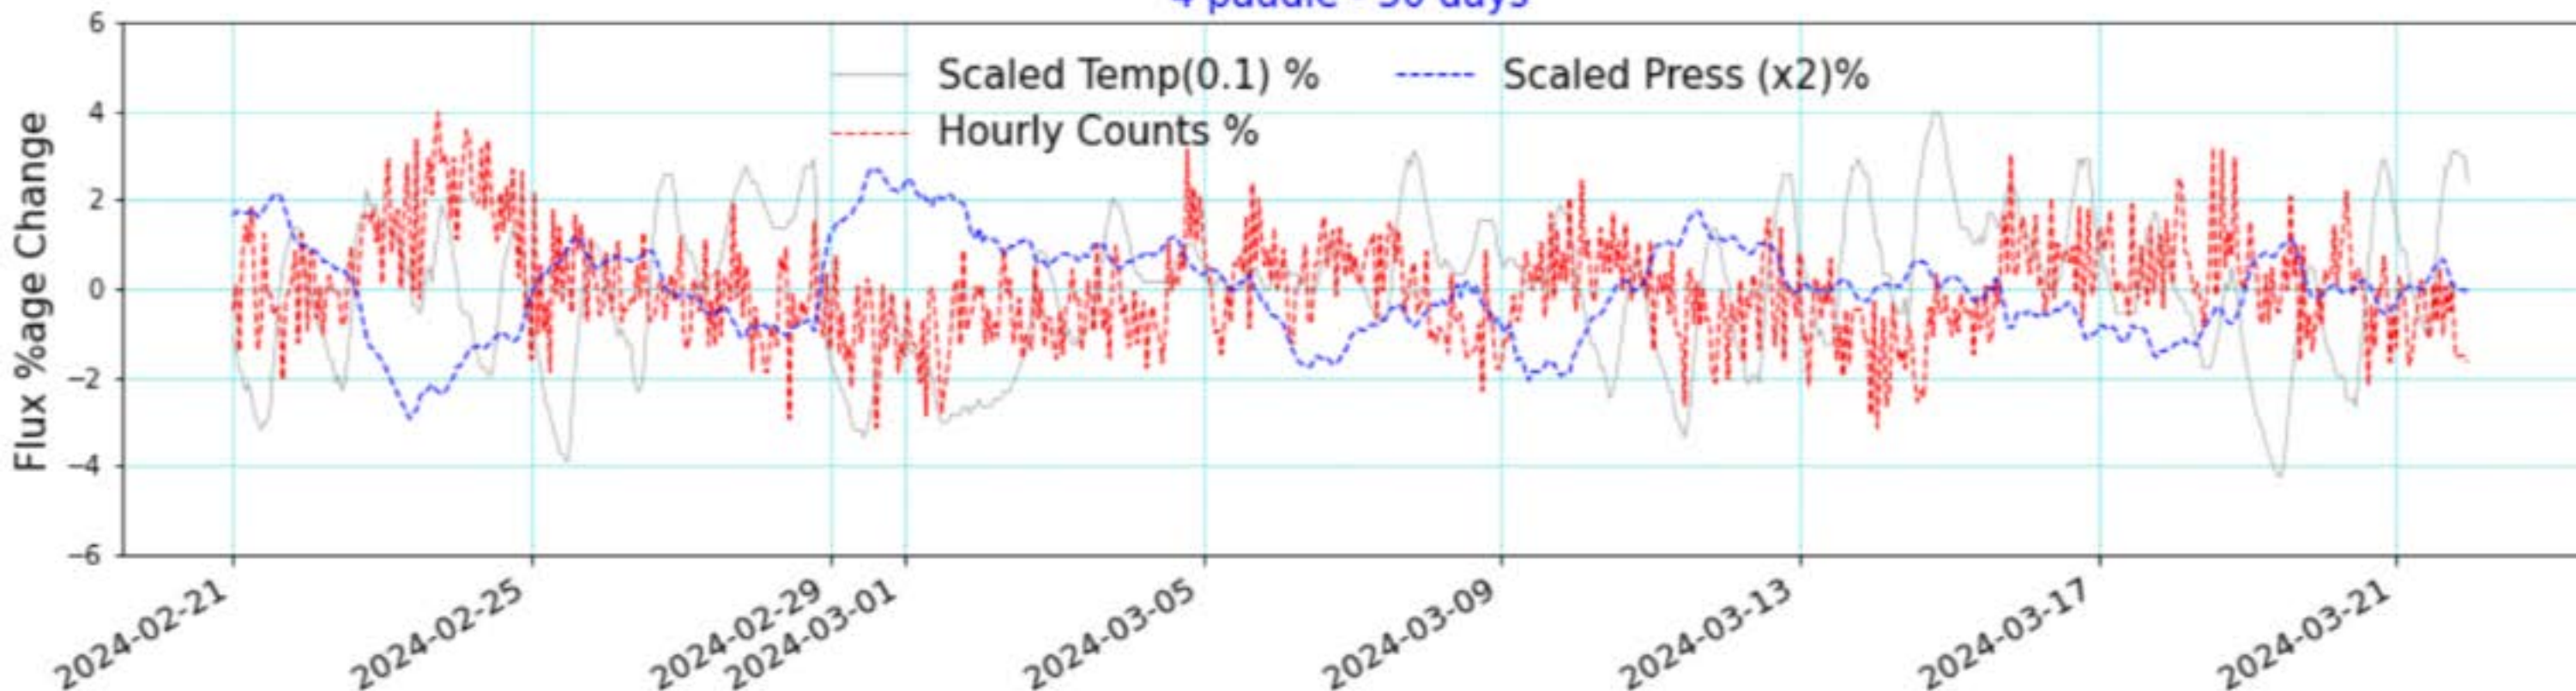

# 4 Paddle Detector

4 paddle - 30 days

4 paddle - one year